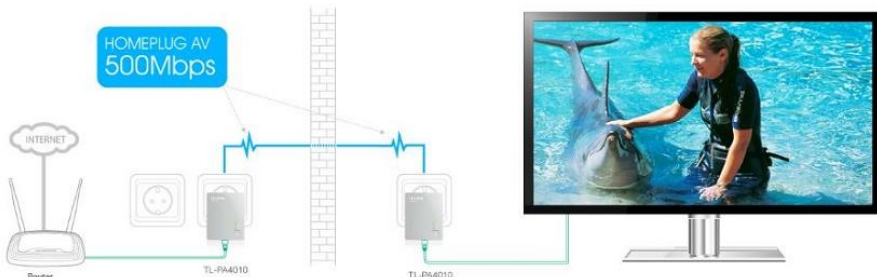

INTERNET

MUCHO MÁS VELOZ

ENVÍALO POR TU RED ELÉCTRICA

Red Doméstica Unificada

PAQUETE 2

INCLUYE:

Kit Adaptador Powerline Ethernet, tecnología HomePlug AV, 500Mbps, Plug and Play, **hasta 300 M dentro de casa**, 1 Puerto 10/100 Mbps.

Velocidad Powerline de Hasta 500Mbps ideal para Transmisión HD

Nota: Los adaptadores powerline deben desplegarse en grupos de 2 ó más

Enchufa un adaptador a Internet conectándolo a una toma de corriente eléctrica cercana.

SISTEMA Wi-Fi MESH

ADIÓS AL INTERNET LENTO

Wi-Fi MESH CUBRE TODO TU HOGAR

5AC1300 (400 Mbps en 2.4GHz y 867 Mbps en la banda 5GHz)

Con la avanzada tecnología Deco Mesh, las unidades trabajan juntas para formar una red unificada para todo el hogar con el mismo nombre de red. Los dispositivos cambian automáticamente entre Decos a medida que te mueves por tu casa para obtener las velocidades más rápidas posibles.