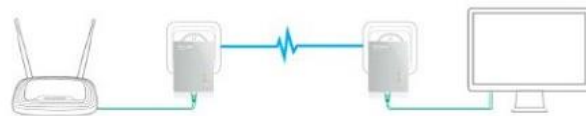

Enchufa un adaptador a Internet conectándolo a una toma de corriente eléctrica cercana.

Conecta los adaptadores adicionales a la PCs/laptops/TVs on Internet u otros dispositivos de red a través de un cable Ethernet - y listo!

Recomendación: para seguridad de tu red y protección de tus datos, presiona los botones pair.