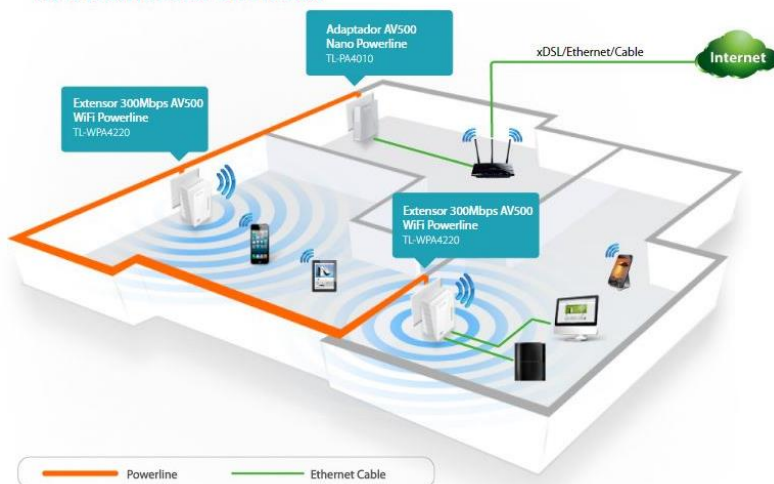

INTERNET

MUCHO MÁS VELOZ

ENVÍALO POR TU RED ELÉCTRICA

Red Doméstica Unificada

PAQUETE 2

INCLUYE:

Kit Adaptador Powerline Ethernet, tecnología HomePlug AV, 500Mbps, Plug and Play, **hasta 300 M dentro de casa**, 1 Puerto 10/100 Mbps.

PAQUETE 3

INCLUYE:

Kit Adaptador Powerline Ethernet, tecnología HomePlug AV, 500Mbps, Plug and Play, **hasta 300 M dentro de casa**, 1 Puerto 10/100 Mbps.

\$1,535.00 Pesos + IVA

+ DE REGALO:

2 cables certificados para maximizar la velocidad.

Velocidad Powerline de Hasta 500Mbps ideal para Transmisión HD

Nota: Los adaptadores powerline deben desplegarse en grupos de 2 ó más

Enchufa un adaptador a Internet conectándolo a una toma de corriente eléctrica cercana.

Conecta los adaptadores adicionales a la PCs/laptops/TVs on Internet u otros dispositivos de red a través de un cable Ethernet - y listo!

Recomendación: para seguridad de tu red y protección de tus datos, presiona los botones pair.