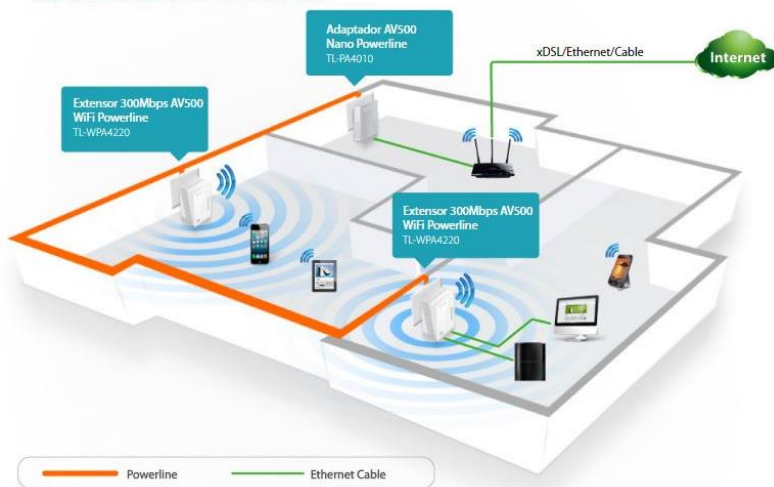

INTERNET

MUCHO MÁS VELOZ

ENVÍALO POR TU RED ELÉCTRICA

Red Doméstica Unificada

PAQUETE 2

INCLUYE:

Kit Adaptador Powerline Ethernet, tecnología HomePlug AV, 500Mbps, Plug and Play, **hasta 300 M dentro de casa**, 1 Puerto 10/100 Mbps.

Velocidad Powerline de Hasta 500Mbps ideal para Transmisión HD

PAQUETE 3

INCLUYE:

Kit Adaptador Powerline Ethernet, tecnología HomePlug AV, 500Mbps, Plug and Play, **hasta 300 M dentro de casa**, 1 Puerto 10/100 Mbps.

Conecta los adaptadores adicionales a la PCs/laptops/TVs on Internet u otros dispositivos de red a través de un cable Ethernet - y listo!

Recomendación: para seguridad de tu red y protección de tus datos, presiona los botones pair.