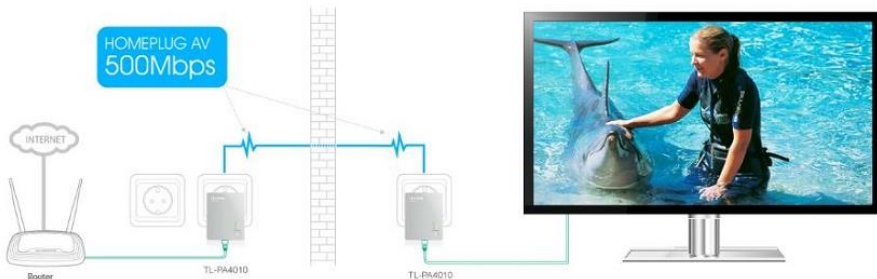

INTERNET

MUCHO MÁS VELOZ

ENVÍALO POR TU RED ELÉCTRICA

Red Doméstica Unificada

PAQUETE 2

INCLUYE:

Kit Adaptador Powerline Ethernet, tecnología HomePlug AV, 500Mbps, Plug and Play, **hasta 300 M dentro de casa**, 1 Puerto 10/100 Mbps.

Velocidad Powerline de Hasta 500Mbps ideal para Transmisión HD

PAQUETE 3

INCLUYE:

Kit Adaptador Powerline Ethernet, tecnología HomePlug AV, 500Mbps, Plug and Play, **hasta 300 M dentro de casa**, 1 Puerto 10/100 Mbps.