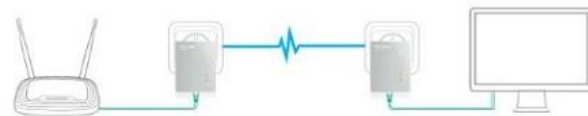

+ DE REGALO:

2 cables certificados para maximizar la velocidad.

Nota: Los adaptadores powerline deben desplegarse en grupos de 2 ó más